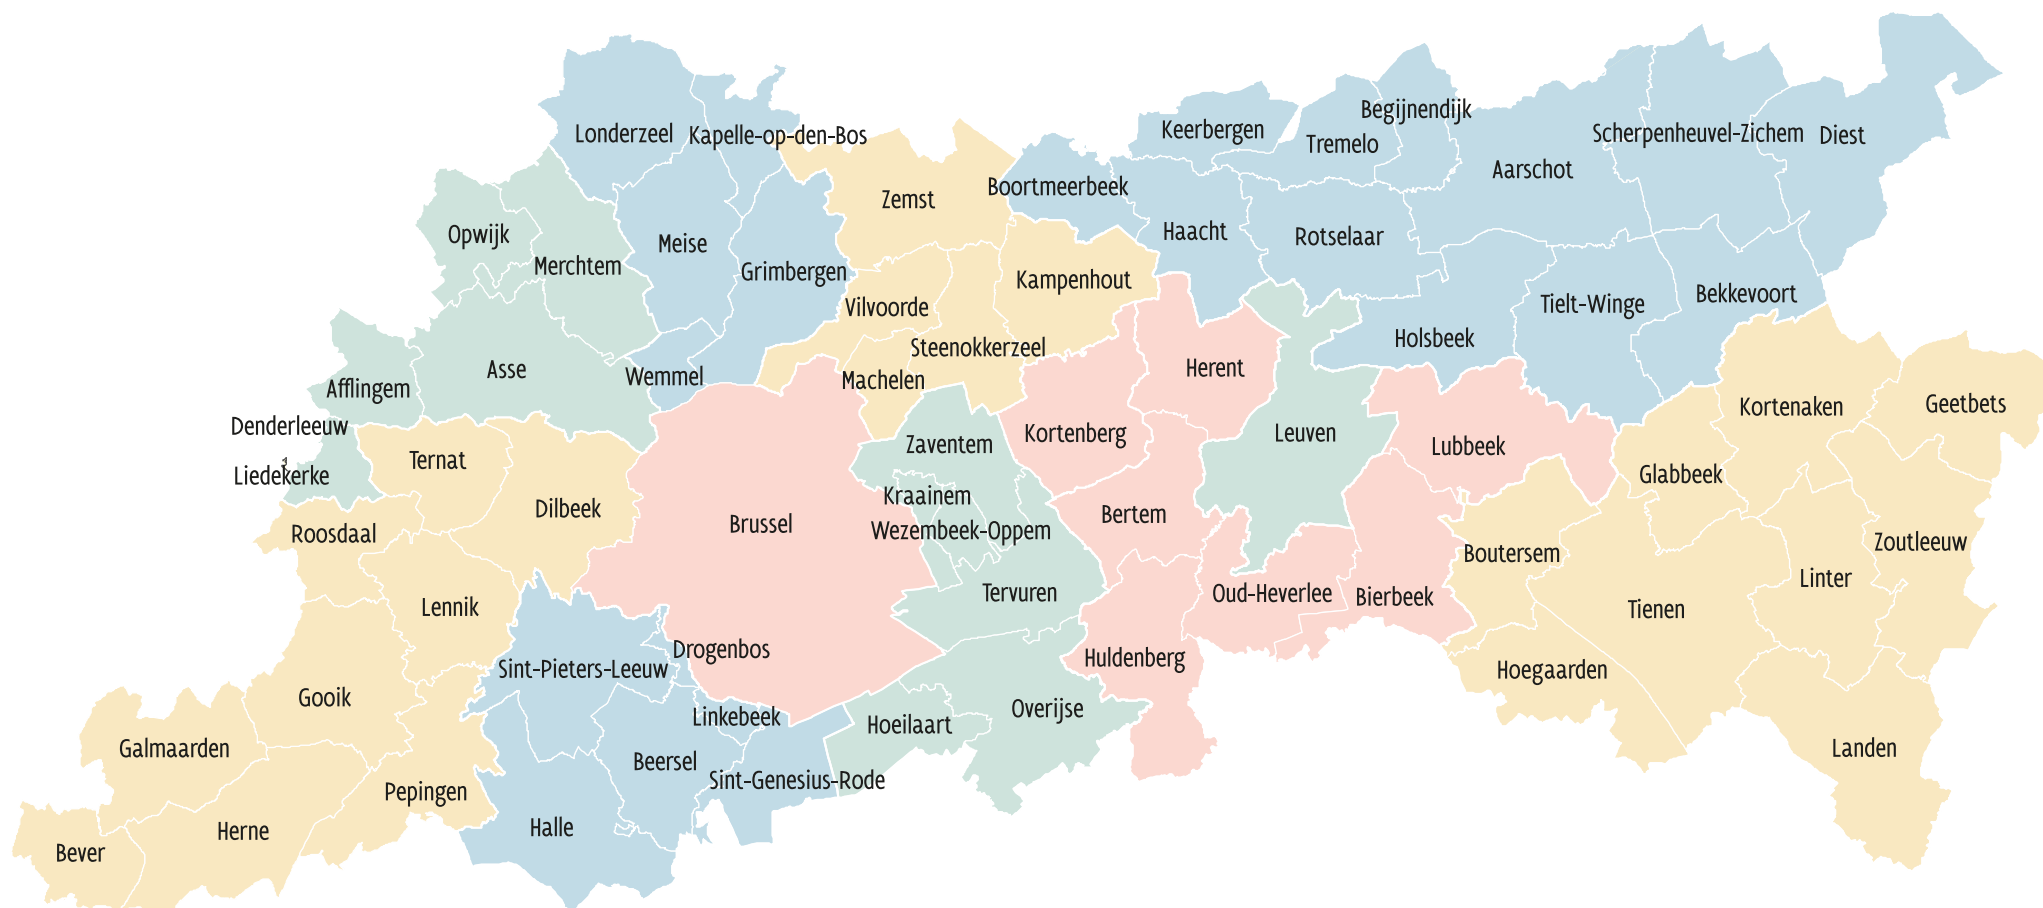

Vlaams-Brabant

Lokale Teams + gemeenten